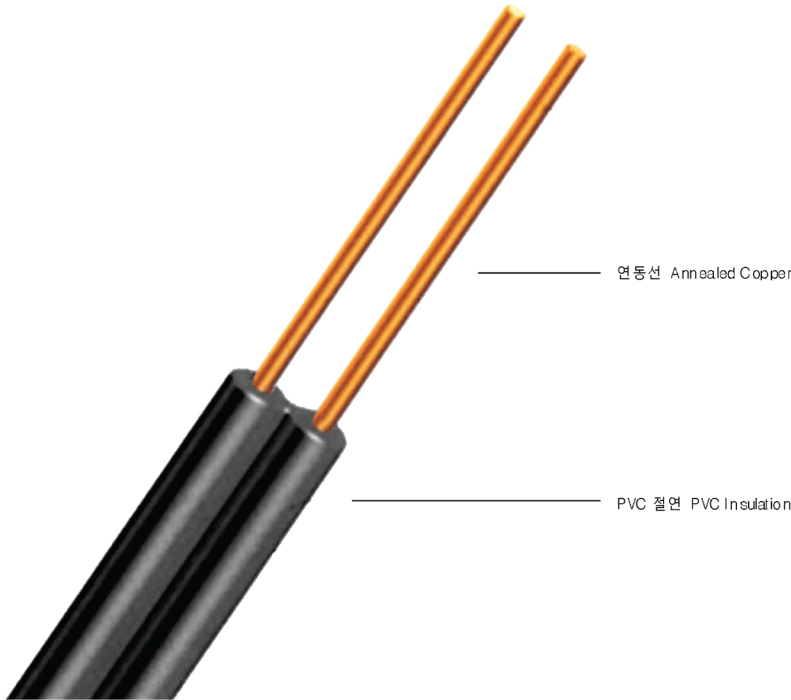

통신용 케이블 COMMUNICATION WIRE AND CABLES

8자형 옥외 전화서선(TOV) PVC Insulated Outdoor Telephone Wire

선심수 No. of Cores	도체 바깥지름 Conductor Outer Diameter mm	절연체 두께 Insulation Thickness mm	완성품 바깥지름 Approx Overall Diameter mm	최대 도체저항 Max Conductor Resistance at 20°C Ω/km	시험 전압 Test Voltage V/5min	개산 무게 Approx Weight kg/km	표준 길이 Standard Length m	색상 Color
2	0.8	1.0	6.0×2.8	37.5	1500	24.8	300	흑색 black
	1.0	1.0	6.4×3.0	24.3		31.6		흑색 black
	1.2	1.0	6.9×3.2	16.7		39.5		흑색 black